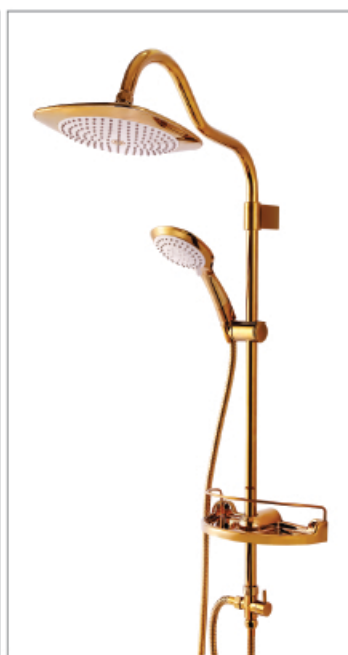

## OVER HEAD SHOWER

سر دوش خزر

Model: S 210-1

سر دوش مہریز

Model: S 207-3

سر دوش خلیج فارس

Model: S 208-1

سر دوش آبشار

Model: S 210-2

سر دوش باران

Model: S 45-2

یونیورست خزر سفید  
Model: UV 201-5

یونیورست خزر طلایی  
Model: UV 201-6

یونیورست خزر کروم  
Model: UV 201-4

یونیورست ساده کروم (مهریز)  
Model: UV 202-5

یونیورست ساده سفید (ارس)  
Model: UV 202-2

شیر فلوتر آوازه  
قابلیت آگیری از کف و کنار

the  
sanitaryware

آبریز / ABRIZ

سفید/نقره ای/طلایی/طرح دار  
○ SF-6LB

آبان / ABAN

سفید/نقره ای/طلایی/طرح دار  
○ SF-7LB

آسیا / ASIA

طرح دار  
○ SF-10LT