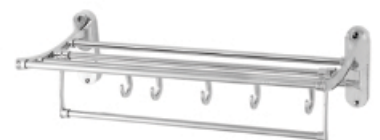

سیفون ظرفشویی دو لگنه بدون مخزن  
Code: SZ-25/33

سیفون ظرفشویی دو لگنه  
Code: SZ-25/29

سیفون ظرفشویی دو لگنه خروجی ایستویی  
Code: SZ-25/32

روز رز  
CODE: K 48  
SIZE: 10X10

ارکیده  
ORKIDE  
JM 56

نیلوفر  
NILOFAR  
JM 50

سطل و برس ارغوان  
ARGHAVAN

CODE: K 48  
SIZE: 10X10

سیفون دار  
CODE: K 49  
SIZE: 15X15

CODE: K 50  
SIZE: 12X12

مینا  
MINA  
TB 303

شبنم  
SHABNAM  
TB 302